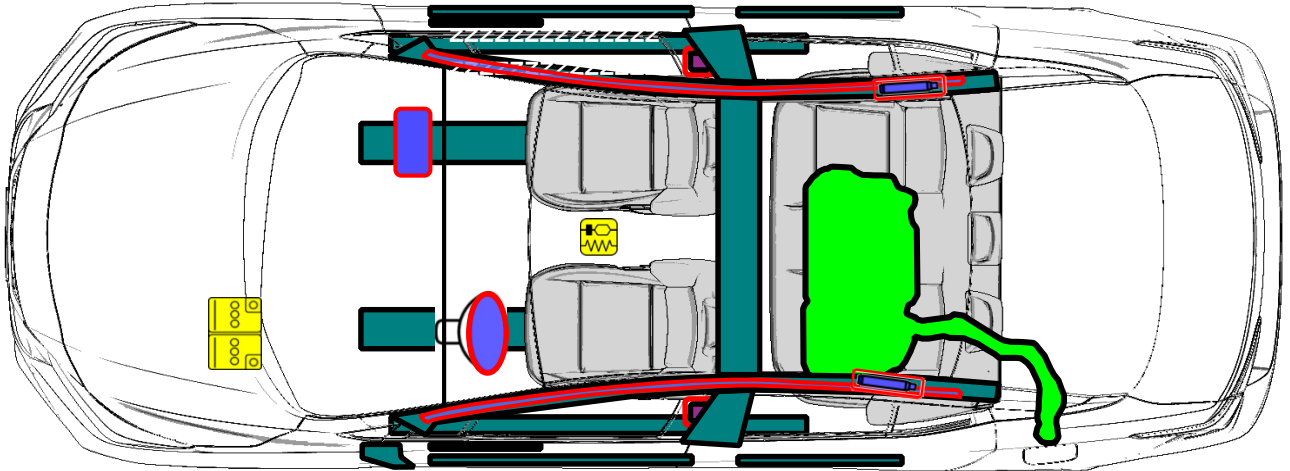

Nissan Versa

Tipo: Sedan 4 portas

2021 N18

 <p>Airbag / Bolsa de Aire / Airbag</p>	 <p>Seat belt Pretensioner / Pretensores de los Cinturones de Seguridad / Pré-Tensores do Cinto</p>	 <p>Fuel tank / Tanque de Combustible / Tanque de Combustível</p>	 <p>Automatic rollover protection system /Protección antivuelco activa /Proteção anti- tombamento ativo</p>	 <p>High voltage disconnect / Punto de desconexión del Alto Voltaje / Ponto de desconexão de Alta voltagem</p>
 <p>Battery low Voltage / Batería de Bajo Voltaje / Bateria 12V</p>	 <p>Ultra capacitor, low voltage / Capacitor de Bajo Voltaje / capacitor de baixa voltagem</p>	 <p>Gas Tank / Tanque de Gas / Tanque de gás</p>	 <p>Safety valve / Válvula de seguridad / válvula de segurança</p>	 <p>High voltage power cable/ Cable de alto voltaje / Cabo de alta voltagem</p>
 <p>SRS control Unit / Unidad de Control del SRS / Unidade de Comando</p>	 <p>Pedestrian protection active System / Sistema Activo de protección de peatones / Sistema ativo de Proteção para pedestres</p>	 <p>Stored gas inflator / Infladores de gas / Inflador de gás</p>	 <p>High voltage battery pack/ Batería de alto voltaje / Bateria de alta voltagem</p>	 <p>Fuse box disabling high voltage system / Caja de fusibles que desactiva el sistema de alto voltaje/ Caixa de fusíveis que desativa o sistema de alta voltagem</p>
 <p>High strength Zone / Zona de Alta Resistencia / Reforço de estrutura</p>	 <p>Gas strut - Preloaded spring / Amortiguador de Gas -Resorte pre- cargado / amortecedor mola a gas</p>	 <p>Zone requiring special attention/ Zona de Atención especial / Área de atenção especial</p>	 <p>Ultra capacitor, high voltage / Capacitor de alto voltaje / Capacitor de alta voltagem</p>	