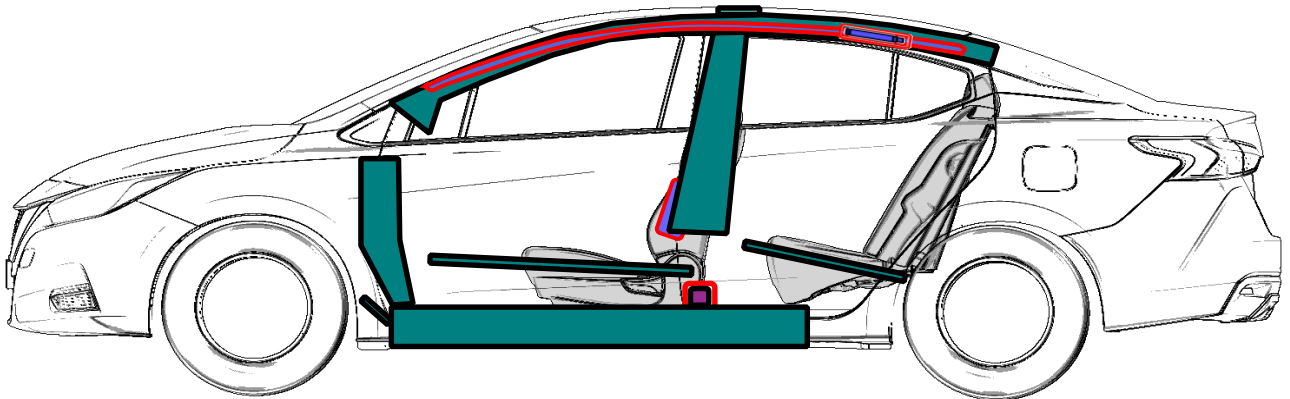

Nissan Versa

Tipo: Sedan 4 portas

2021 N18

 <p>Airbag / Bolsa de Aire / Airbag</p>	 <p>Seat belt Pretensioner / Pretensores de los Cinturones de Seguridad / Pré-Tensores do Cinto</p>	 <p>Fuel tank / Tanque de Combustible / Tanque de Combustível</p>	 <p>Automatic rollover protection system /Protección antivuelco activa /Proteção anti- tombamento ativo</p>	 <p>High voltage disconnect / Punto de desconexión del Alto Voltaje / Ponto de desconexão de Alta voltagem</p>
 <p>Battery low Voltage / Batería de Bajo Voltaje / Bateria 12V</p>	 <p>Ultra capacitor, low voltage / Capacitor de Bajo Voltaje / capacitor de baixa voltagem</p>	 <p>Gas Tank / Tanque de Gas / Tanque de gás</p>	 <p>Safety valve / Válvula de seguridad / válvula de segurança</p>	 <p>High voltage power cable/ Cable de alto voltaje / Cabo de alta voltagem</p>
 <p>SRS control Unit / Unidad de Control del SRS / Unidade de Comando</p>	 <p>Pedestrian protection active System / Sistema Activo de protección de peatones / Sistema ativo de Proteção para pedestres</p>	 <p>Stored gas inflator / Infladores de gas / Inflador de gás</p>	 <p>High voltage battery pack/ Batería de alto voltaje / Bateria de alta voltagem</p>	 <p>Fuse box disabling high voltage system / Caja de fusibles que desactiva el sistema de alto voltaje/ Caixa de fusíveis que desativa o sistema de alta voltagem</p>
 <p>High strength Zone / Zona de Alta Resistencia / Reforço de estrutura</p>	 <p>Gas strut - Preloaded spring / Amortiguador de Gas -Resorte pre- cargado / amortecedor mola a gas</p>	 <p>Zone requiring special attention/ Zona de Atención especial / Área de atenção especial</p>	 <p>Ultra capacitor, high voltage / Capacitor de alto voltaje / Capacitor de alta voltagem</p>	